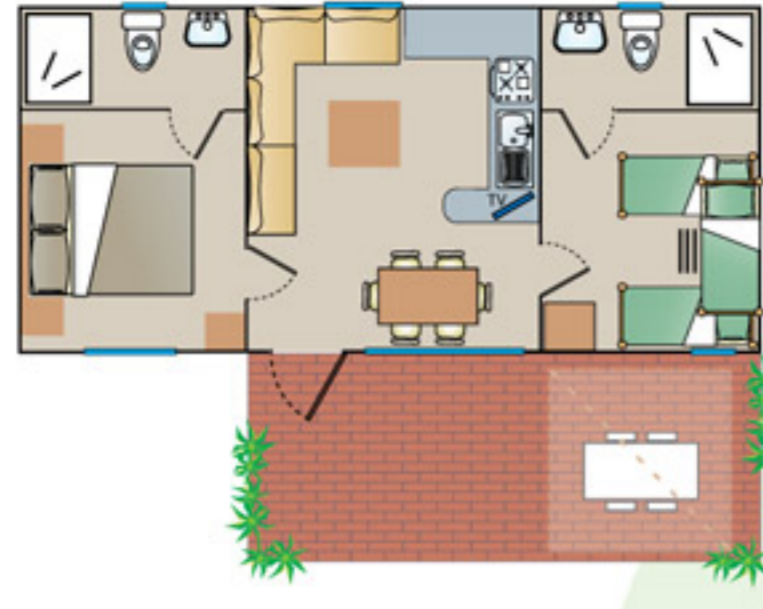

bungalow

6 posti letto / Betten / beds
650x650 cm

chalet fiori

4+1 posti letto / Betten / beds
760x300 cm

chalet natura

4+2 posti letto / Betten / beds
1000x400 cm

maximare

4+1 posti letto / Betten / beds
850x300 cm

chalet sole

4+1+2 posti letto / Betten / beds
860x400 cm

caravan bürstner

4 posti letto / Betten / beds
550x220 cm

BUNGALOW
CHALET NATURA
CHALET SOLE
CHALET FIORI
MAXI MARE
BÜRSTNER

| | | | | | |
|---|---|---|---|---|---|
| Divano letto in soggiorno Aufenthaltsraum mit Sofa Living room with sofa | ● | ● | ● | ● | ● |
| Telesore con canali esteri TV mit ausländischen Programmen TV with foreign channel | ● | ● | ● | ● | ● |
| 2° Televisore in camera Zweiter Fernseher im Schlafzimmer 2° TV in the bedroom | ● | ● | ● | ● | ● |
| Cucina attrezzata Ausgestattete Küche / Fully equipped kitchen | ● | ● | ● | ● | ● |
| Congelatore - Cella freezer Gefrierschrank - oder fach Freezer or freezer compartment | ● | ● | ● | ● | ● |
| Forno Microonde Mikrowelle / Microwave oven | ● | ● | ● | ● | ● |
| Lavastoviglie / Spülmaschine / Dishwasher | ● | ● | ● | ● | ● |
| Bollitore / Wasserkocher / Kettle | ● | ● | ● | ● | ● |
| Caffettiera italiana Italienischer Espressoher Italian coffee pot | ● | ● | ● | ● | ● |
| Stoviglie in dotazione Geschirr / Crockery included | ● | ● | ● | ● | ● |
| Asciugacapelli / Föhn / Hairdryer | ● | ● | ● | ● | ● |
| Nursery / Wickeltisch / Nursery | ● | ● | ● | ● | ● |
| Stendibiancheria Wäscheständer / Clothes horse | ● | ● | ● | ● | ● |

Climatizzatore caldo/freddo
Klimaanlage warm/kalt
Air conditioning and heating unit

Zanzariere / Fliegengitter / Mosquito nets
Cassaforte / Schließfach / Safe

Tavolo da giardino con sedie
Gartentisch mit Stühlen
Garden table with chairs