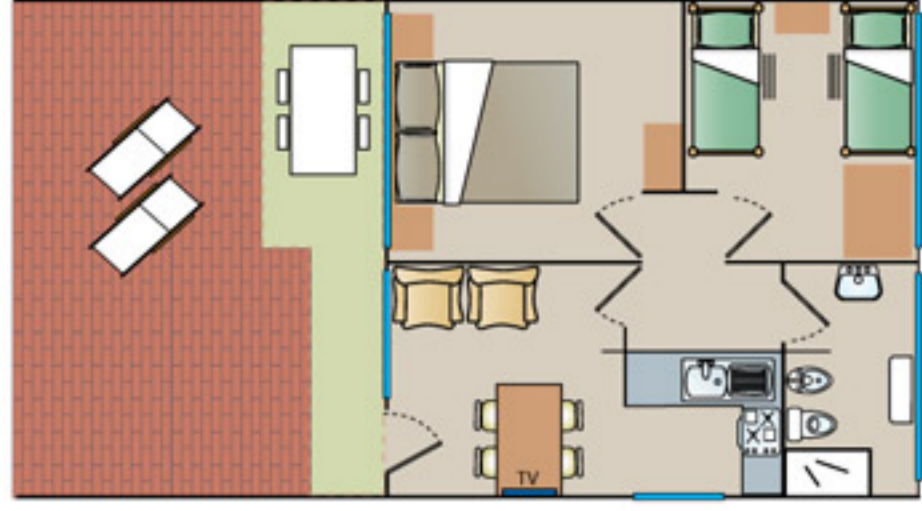

bungalow

6 posti letto / Betten / beds
650x650 cm

chalet fiori

4+1 posti letto / Betten / beds
760x300 cm

chalet natura

4+2 posti letto / Betten / beds
1000x400 cm

maximare

4+1 posti letto / Betten / beds
850x300 cm