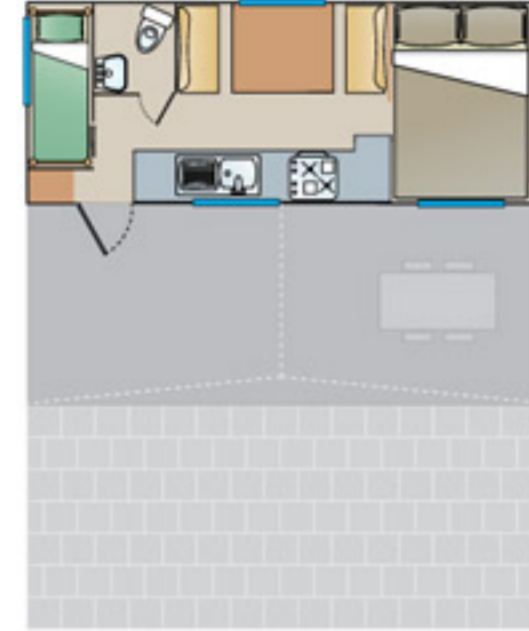

bungalow

6 posti letto / Betten / beds
650x650 cm

chalet fiori

4+1 posti letto / Betten / beds
760x300 cm

chalet natura

4+2 posti letto / Betten / beds
1000x400 cm

maximare

4+1 posti letto / Betten / beds
850x300 cm

chalet sole

4+1+2 posti letto / Betten / beds
860x400 cm

caravan bürstner

4 posti letto / Betten / beds
550x220 cm

BUNGALOW
CHALET NATURA
CHALET SOLE
CHALET FIORI
MAXI MARE
BÜRSTNER

Divano letto in soggiorno Aufenthaltsraum mit Sofa Living room with sofa	●	●	●	●	●
Telesore con canali esteri TV mit ausländischen Programmen TV with foreign channel	●	●	●	●	●
2° Televisore in camera Zweiter Fernseher im Schlafzimmer 2° TV in the bedroom	●	●	●	●	●
Cucina attrezzata Ausgestattete Küche / Fully equipped kitchen	●	●	●	●	●
Congelatore - Cella freezer Gefrierschrank - oder fach Freezer or freezer compartment	●	●	●	●	●
Forno Microonde Mikrowelle / Microwave oven	●	●	●	●	●
Lavastoviglie / Spülmaschine / Dishwasher	●	●	●	●	●
Bollitore / Wasserkocher / Kettle	●	●	●	●	●
Caffettiera italiana Italienischer Espressoher Italian coffee pot	●	●	●	●	●
Stoviglie in dotazione Geschirr / Crockery included	●	●	●	●	●
Asciugacapelli / Föhn / Hairdryer	●	●	●	●	●
Nursery / Wickeltisch / Nursery	●	●	●	●	●
Stendibiancheria Wäscheständer / Clothes horse	●	●	●	●	●

Climatizzatore caldo/freddo
Klimaanlage warm/kalt
Air conditioning and heating unit

Zanzariere / Fliegengitter / Mosquito nets
Cassaforte / Schließfach / Safe

Tavolo da giardino con sedie
Gartentisch mit Stühlen
Garden table with chairs

2 lettini da giardino
2 Sonnenliegen /
2 garden loungers

Postazione spiaggia riservata
Strandplatz mit Sonnenschirm,
Sonnenliege und Sonnenstuhl
Private beach area with beach umbrella,
sun lounger and deckchair

Posto auto riservato
Parkplatz / Private parking space