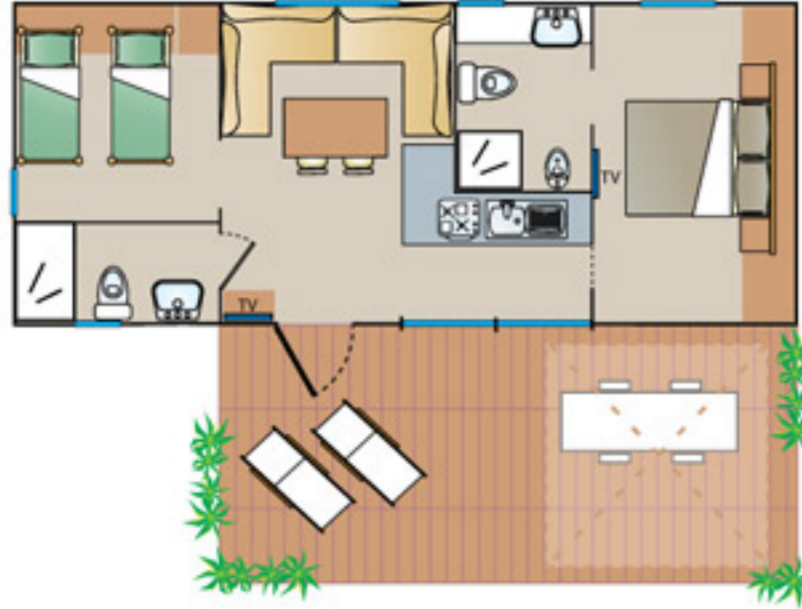

bungalow

6 posti letto / Betten / beds
650x650 cm

chalet fiori

4+1 posti letto / Betten / beds
760x300 cm

chalet natura

4+2 posti letto / Betten / beds
1000x400 cm

maximare

4+1 posti letto / Betten / beds
850x300 cm